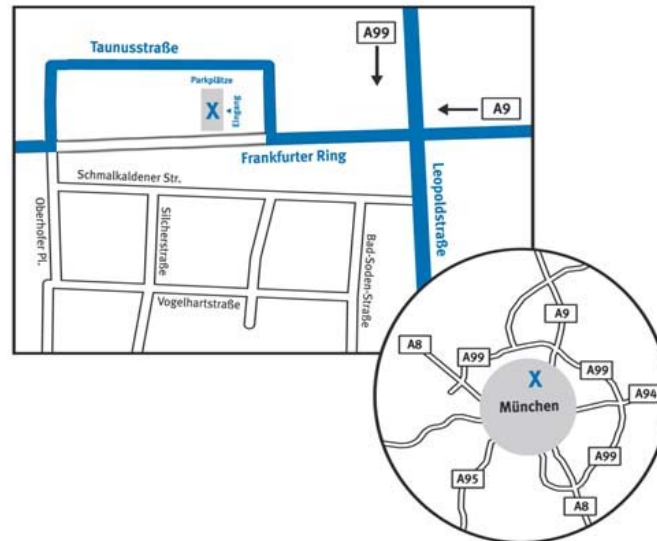

## Anfahrt Itella München

### Von der Autobahn kommend:

- München Nord (Autobahnkreuz A9/A99) auf die A9 stadteinwärts
- bei Ausfahrt 75-München-Frankfurter Ring auf M-Frankfurter Ring
- Kreuzung mit Leopoldstraße / Ingolstädter Straße überqueren
- 1. Möglichkeit rechts abbiegen in die Taunusstraße
- dem Straßenverlauf folgen
- Parkplätze und Anlieferung befinden sich auf der linken Seite
- zum Eingang links vorbei am Gebäude durch den überdachten Gang

### Aus der Innenstadt kommend:

- Leopoldstraße / dann Ingolstädter Straße (Verlängerung) stadtauswärts
- links abbiegen in den Frankfurter Ring
- 1. Möglichkeit rechts abbiegen in die Taunusstraße
- dem Straßenverlauf folgen
- Parkplätze und Anlieferung befinden sich auf der linken Seite
- zum Eingang links vorbei am Gebäude durch den überdachten Gang